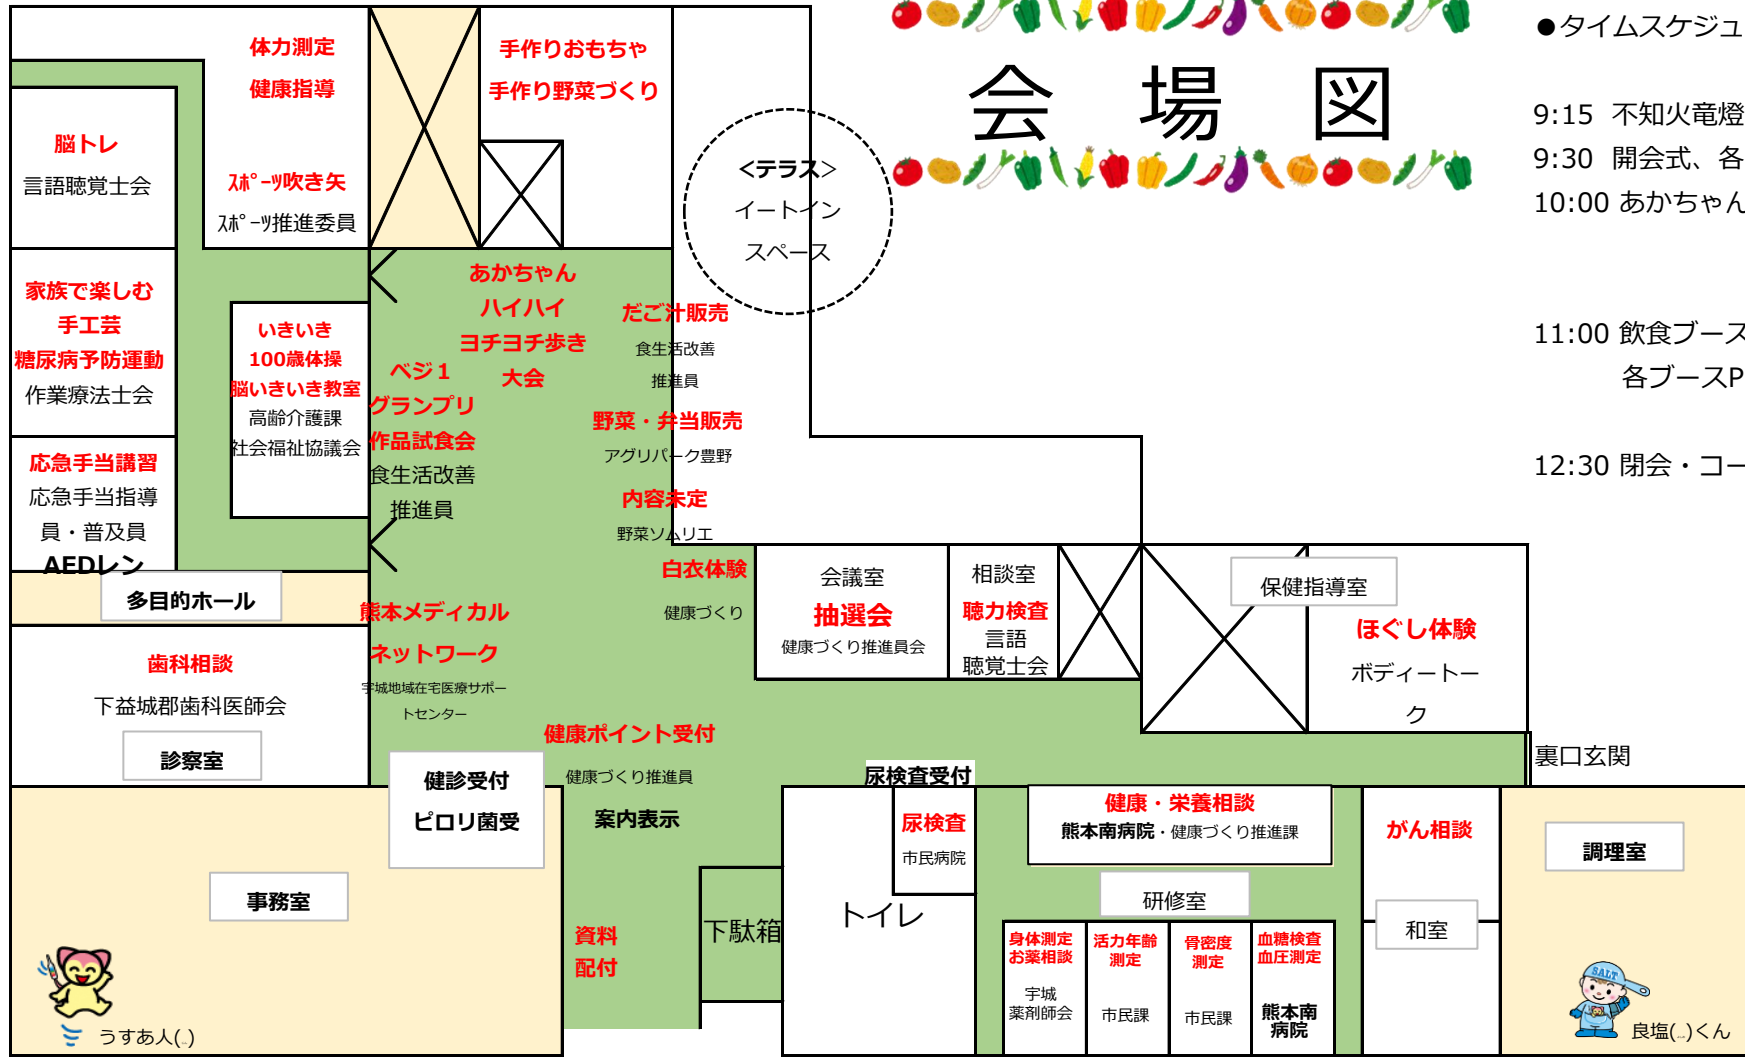

会場図

●タイムスケジュール●

- 9:15 不知火竜燈太鼓保存会
- 9:30 開会式、各ブース開設
- 10:00 あかちゃんハイハイ
ヨチヨチ歩き大会
- 11:00 飲食ブース開設
各ブースPRタイム
- 12:30 閉会・コーナー終了予定